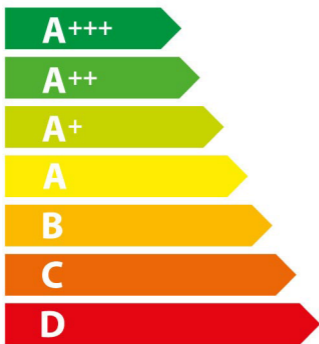

ENERG

енергия · ενέργεια

beko

BIM25401X

A

71 L

0,88 kWh/cycle*

0,79 kWh/cycle*