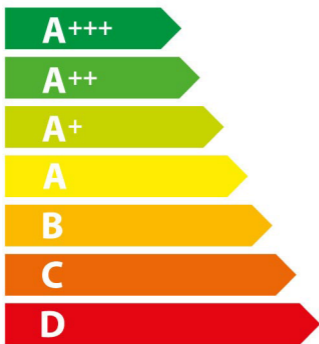

ENERG

енергия · ενέργεια

beko

BIE22400XM

71 L

0,88 kWh/cycle*

0,85 kWh/cycle*

* цикъл · cyklus · portion · zykus · πρόγραμμα · ciclo · tsükkel · ohjelma · ciklus ciklas · cikls · čiklu · cyclus · cykl · ciclu · program · cykel